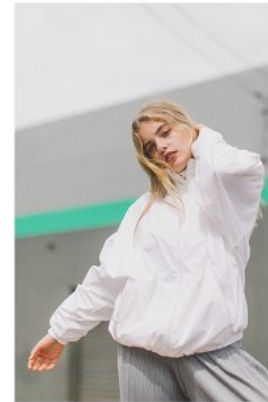

## ROSE VAN MIERLO

Height 5'7"/170cm Bust 33"/84cm Waist 26"/66cm Hips 35"/89cm Dress 4 US/34  
EU/8 AUS Shoe 9 US/40 EU/6.5 UK Hair Blonde Eyes Blue