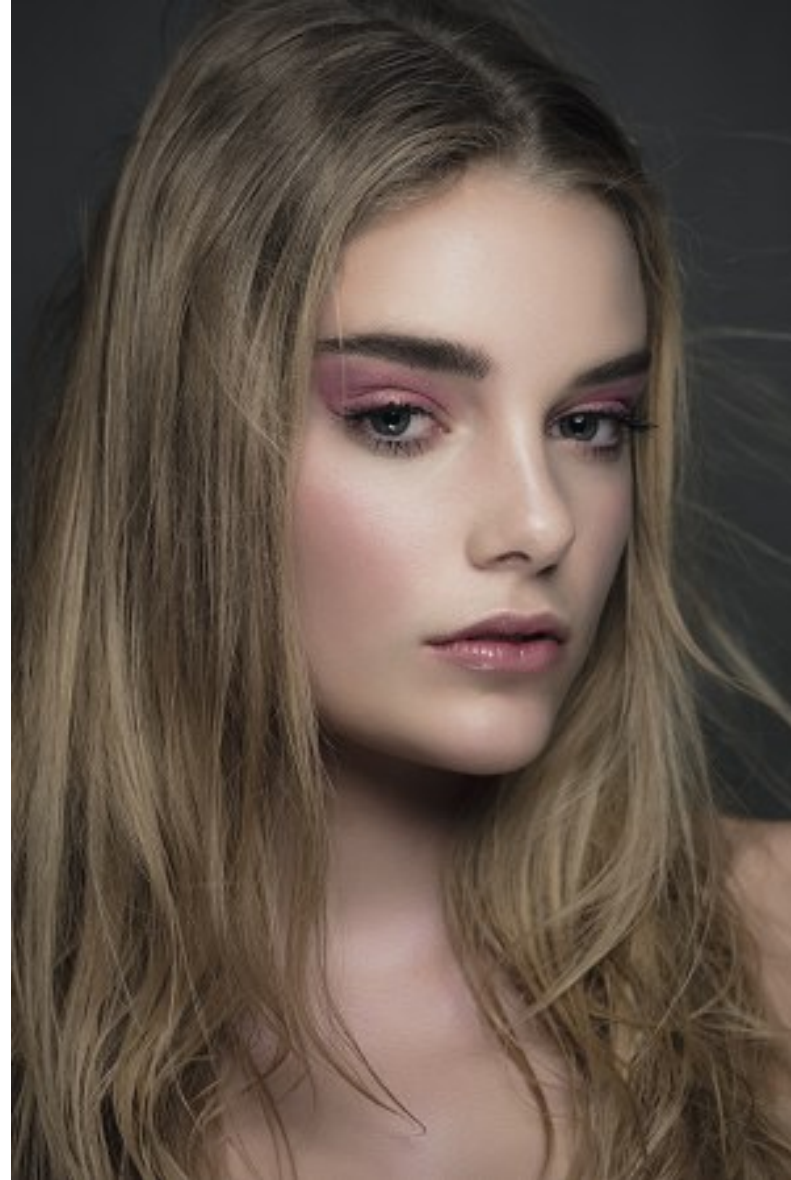

PRISCILLAS

ROSE VAN MIERLO

Height 5'7"/170cm Bust 33"/84cm Waist 26"/66cm Hips 35"/89cm Dress 4 US/34 EU/8 AUS Shoe 9 US/40 EU/6.5 UK Hair Blonde Eyes Blue