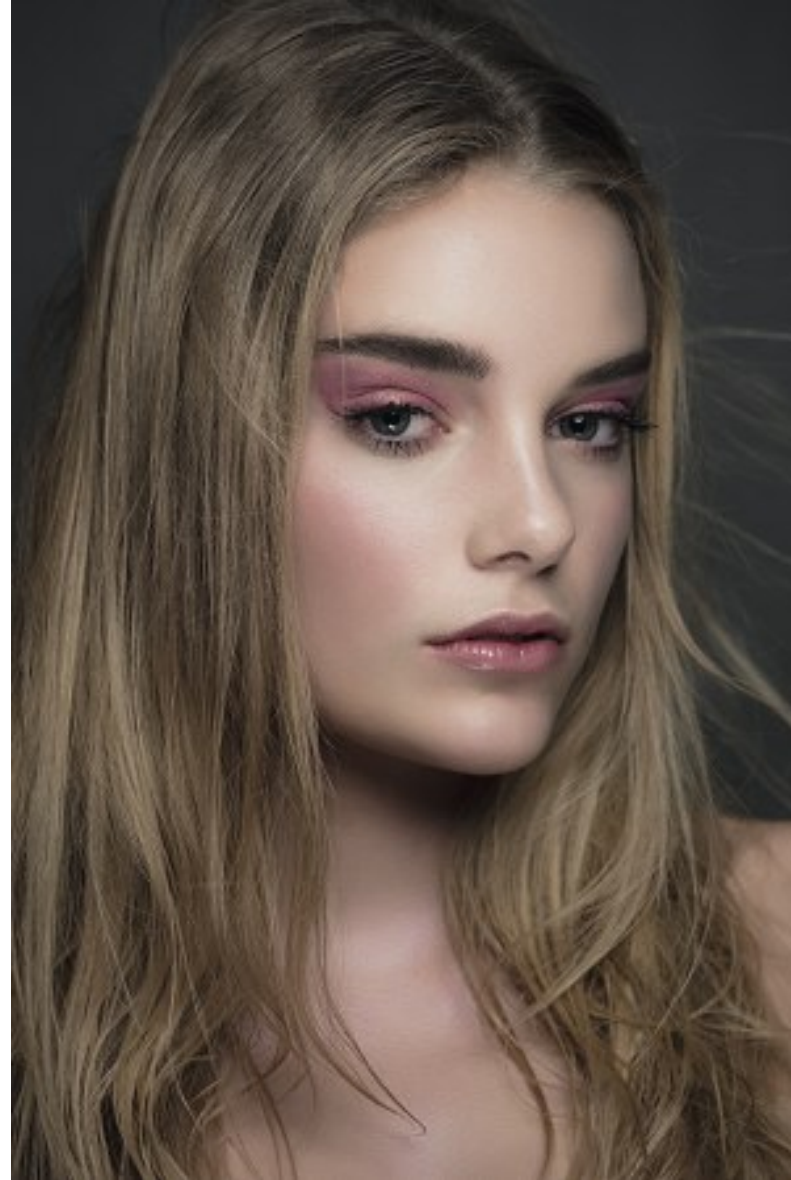

# PRISCILLAS

ROSE VAN MERILO

Height 5'7"/170cm    Waist 26"/66cm    Hips 35"/89cm    Shoe 9 US/40 EU/6.5 UK