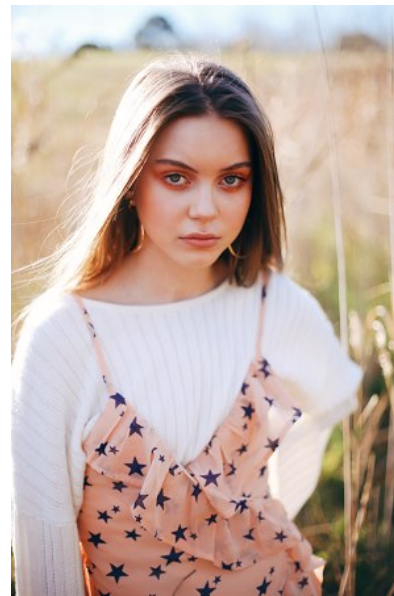

## ANALISE LAUNDY

Height 5'3.5"/162cm Bust 30"/76cm Waist 23"/58cm Hips 34"/86cm Dress 4  
US/34 EU/8 AUS Shoe 6 US/37 EU/4 UK Hair Blonde Eyes Blue