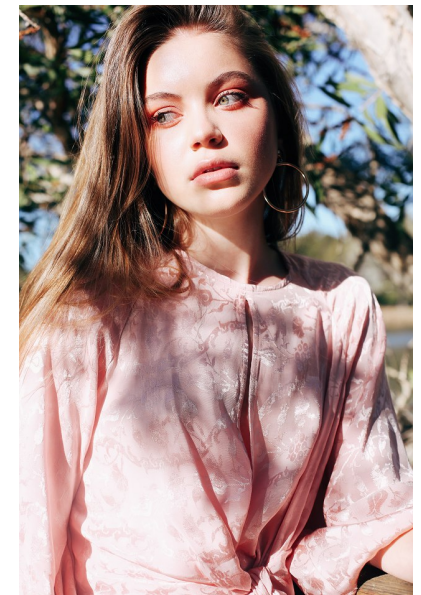

## ANALISE LAUNDRY

Height 5'3.5"/162cm Bust 30"/76cm Waist 23"/58cm Hips 34"/86cm  
Dress 4 US/34 EU/8 AUS Shoe 6 US/37 EU/4 UK Hair Blonde Eyes Blue