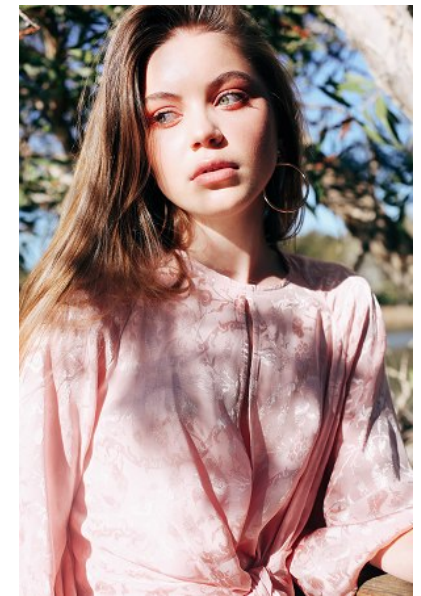

## ANALISE LAUNDY

Height 5'3.5"/162cm Bust 30"/76cm Waist 23"/58cm Hips 34"/86cm Dress 4  
US/34 EU/8 AUS Shoe 6 US/37 EU/4 UK Hair Blonde Eyes Blue