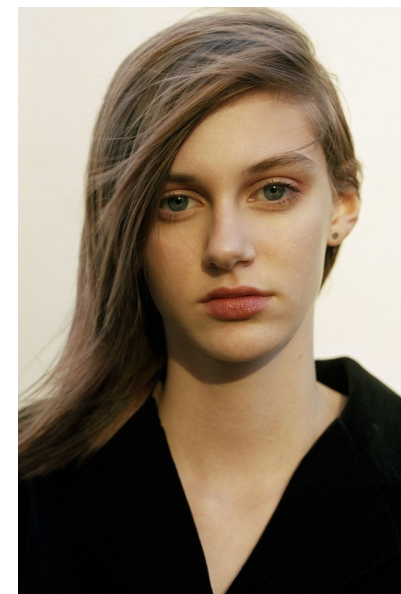

SOPHIE TALBOT

Height 5'7.5"/171cm Bust 31"/79cm Waist 23"/58cm Hips 33"/84cm  
Dress 4 US/34 EU/8 AUS Shoe 9 US/40 EU/6.5 UK Hair Brown Eyes Blue