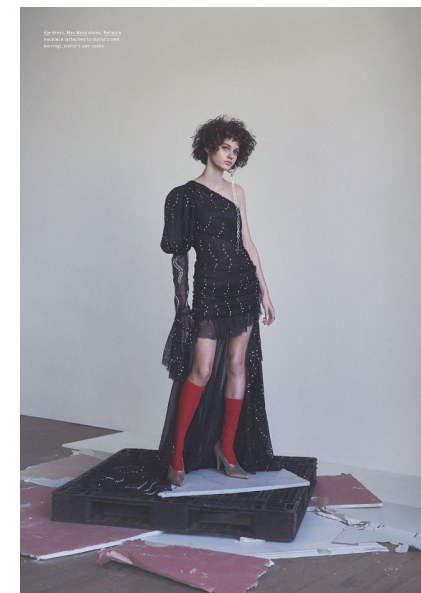

SOPHIE TALBOT

Height 5'7.5"/171cm Bust 31"/79cm Waist 23"/58cm Hips 33"/84cm  
Dress 4 US/34 EU/8 AUS Shoe 9 US/40 EU/6.5 UK Hair Brown Eyes Blue