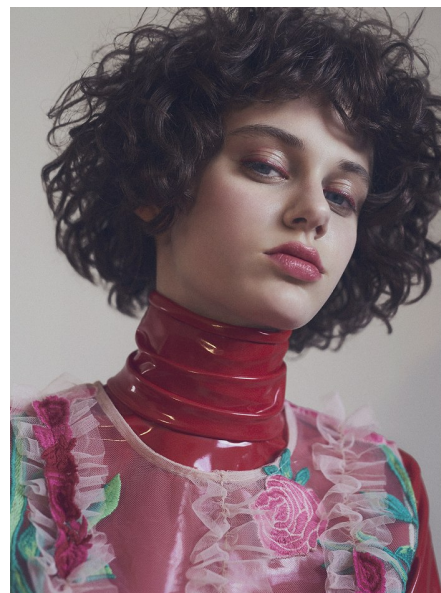

SOPHIE TALBOT

Height 5'7.5"/171cm Bust 31"/79cm Waist 23"/58cm Hips 33"/84cm  
Dress 4 US/34 EU/8 AUS Shoe 9 US/40 EU/6.5 UK Hair Brown Eyes Blue