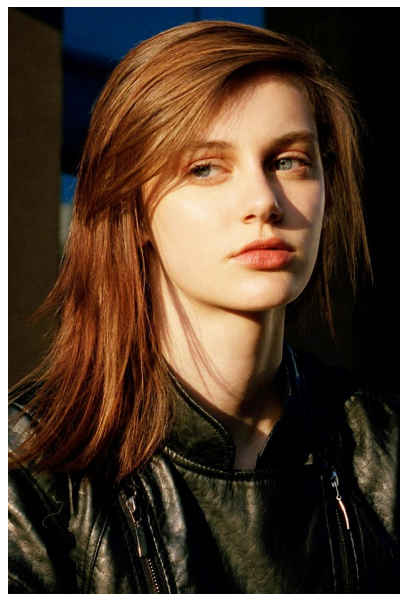

SOPHIE TALBOT

Height 5'7.5"/171cm Bust 31"/79cm Waist 23"/58cm Hips 33"/84cm  
Dress 4 US/34 EU/8 AUS Shoe 9 US/40 EU/6.5 UK Hair Brown Eyes Blue