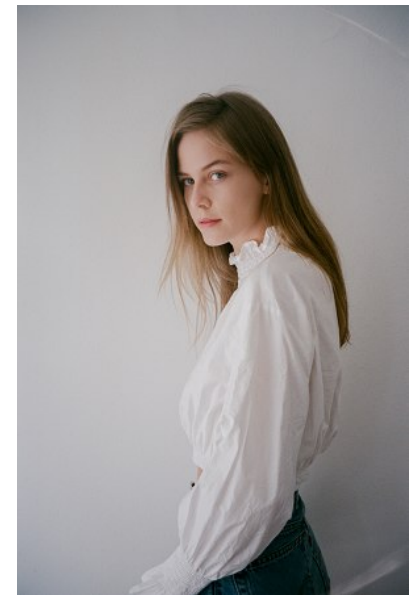

GRACE WEBSTER

Height 5'9.5"/176cm Bust 32"/81cm Waist 24"/61cm Hips 33"/84cm Dress 4
US/34 EU/8 AUS Shoe 10 US/41 EU/7 UK Hair Light Brown Eyes Blue

PRISCILLAS

1/25 Challis Ave | Potts Point | Sydney NSW | 2011 Australia | Tel: 61 2 9332 2422 |