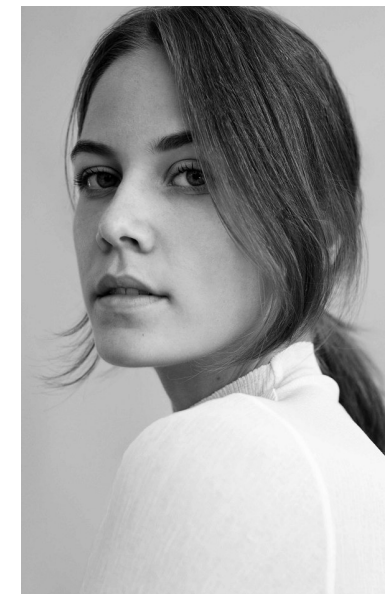

GRACE WEBSTER

Height 5'9.5"/176cm Bust 32"/81cm Waist 24.5"/62cm Hips 35.5"/90cm  
Dress 4 US/34 EU/8 AUS Shoe 10 US/41 EU/7 UK Hair Light Brown  
Eyes Blue