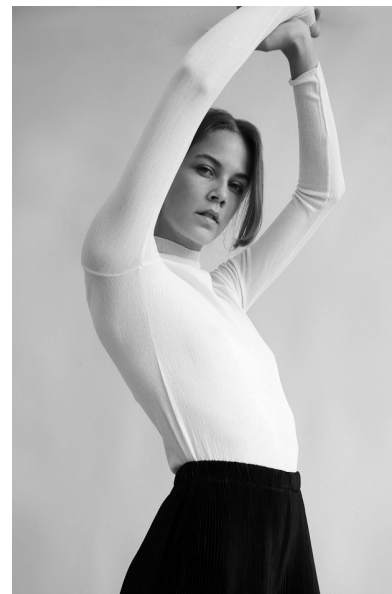

GRACE WEBSTER

Height 5'9.5"/176cm Bust 32"/81cm Waist 24.5"/62cm Hips 35.5"/90cm  
Dress 4 US/34 EU/8 AUS Shoe 10 US/41 EU/7 UK Hair Light Brown  
Eyes Blue