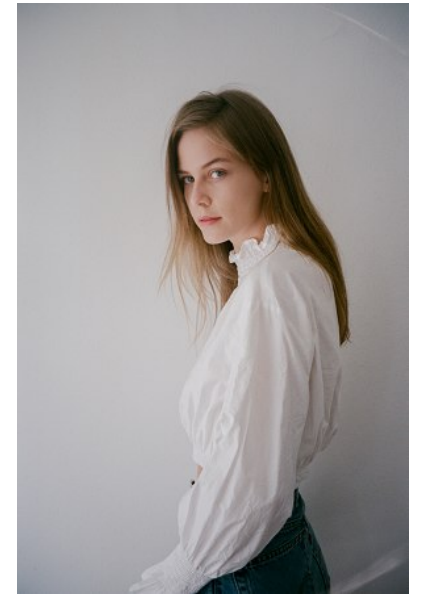

## GRACE WEBSTER

Height 5'9.5"/176cm    Waist 24"/61cm    Hips 33"/84cm    Shoe 10 US/41 EU/7 UK  
Hair Light Brown    Eyes Blue